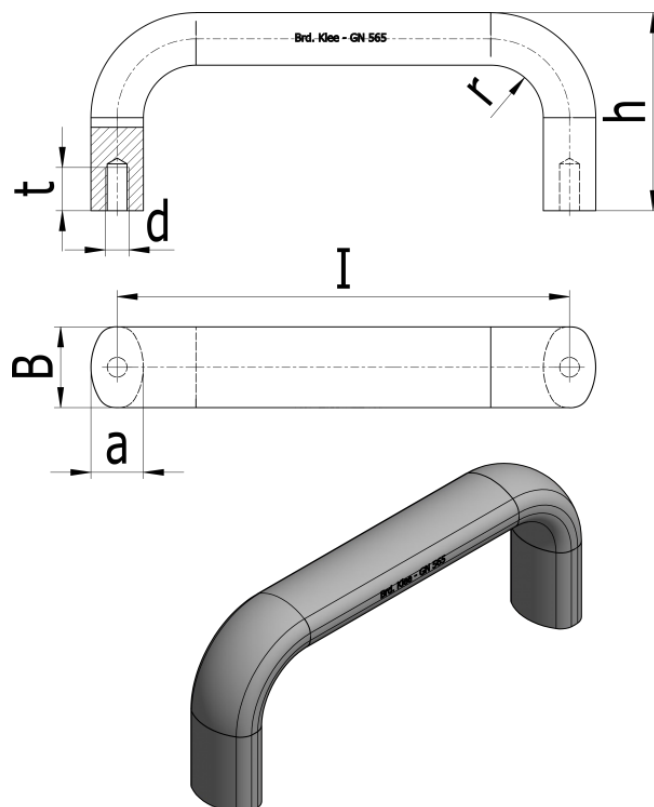

Varenummer: 2056526120SR
Beskrivelse: E+G Bøjlegreb GN 565-26-120-SR

Mål

a	= 17
b	= 26
d	= M8
h	= 55
l	= 120
r	= 17
t	= 12
Vægt i (g)	= 178